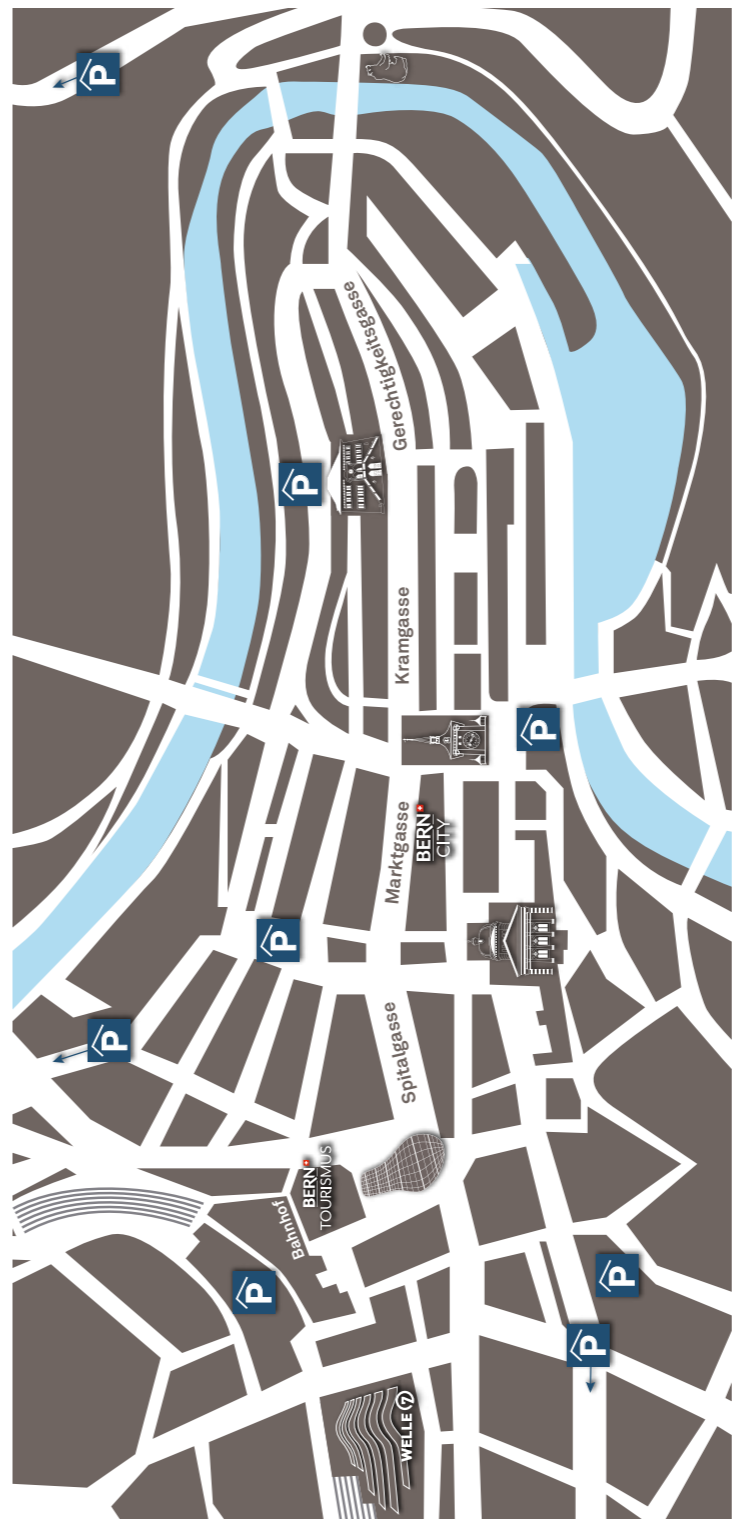

WELLE7 \ Schanzenstrasse 5
IHR ZWISCHENSTOPP FÜR GENUSS • BUSINESS • BILDUNG • EINKAUF

- APOTHEKE ZUR ROSE
- THE BEEF BURGER
- CHA CHÄ
- COFFEE FELLOWS
- COLLECT-LOUNGE
- DUNKIN' DONUTS
- THE FLOW
- KLUBSCHULE MIGROS
- MIGROS DAILY
- MIGROS SUPERMARKT
- ONLY HAIR
- SAM'S PIZZA LAND
- WASH BAR
- WORKSPACE
- WURST & MORITZ

RESTAURANT

- ALTES TRAMDEPOT \ Grosser Muristalden 6
- CASA NOVO \ Läuferplatz 6/8
- CHA CHÄ - THAI POSITIVE EATING \ Von Werdt-Passage 8
- ELEVEN RISTORANTE BAR CAFFÈ \ Papiermühlestr. 71
- ENERGY KITCHEN \ Spitalgasse 47 / 51
- ENTRECÔTE FÉDÉRAL \ Bärenplatz 31
- GOURMANDERIE MOLÉSON \ Aarberggasse 24
- MEKONG-BEIZLI \ Kornhausplatz 7
- RESTAURANT FUGU-NYDEGG \ Gerechtigkeitsgasse 16
- RESTAURANT HARMONIE \ Hotelgasse 3
- RESTAURANT KRONE BERN \ Gerechtigkeitsgasse 66
- SCHWELLENMÄTTELI RESTAURANTS \ Dalmaziquai 11
- THE BEEF BURGER \ Marktgasse 44
- THE BEEF STEAKHOUSE AND BAR \ Kramgasse 74
- TIBITS \ Bahnhofplatz 10
- TIBITS \ Gurtengasse 3
- VOLKSHAUS 1914 RESTAURANT & BAR \ Zeughausgasse 9

BERNerleben | BERNgeniessen | BERNshoppen