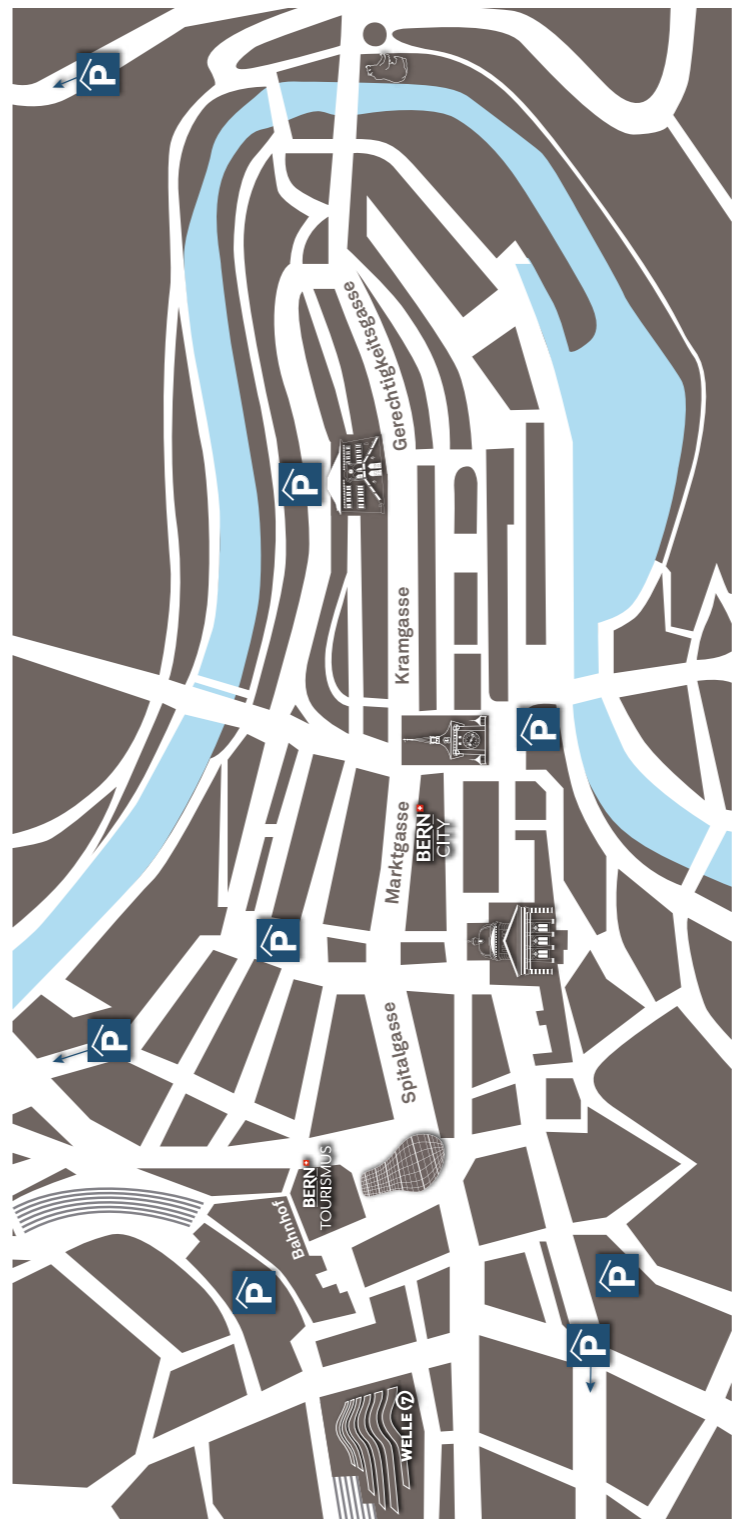

WELLE7 \ Schanzenstrasse 5
IHR ZWISCHENSTOPP FÜR GENUSS • BUSINESS • BILDUNG • EINKAUF

- APOTHEKE ZUR ROSE
- THE BEEF BURGER
- CHA CHÄ
- COFFEE FELLOWS
- COLLECT-LOUNGE
- DUNKIN' DONUTS
- THE FLOW
- KLUBSCHULE MIGROS
- MIGROS DAILY
- MIGROS SUPERMARKT
- ONLY HAIR
- SAM'S PIZZA LAND
- WASH BAR
- WORKSPACE
- WURST & MORITZ

RESTAURANT

- ALTES TRAMDEPOT \ Grosser Muristalden 6
- CASA NOVO \ Läuferplatz 6/8
- CHA CHÄ - THAI POSITIVE EATING \ Von Werdt-Passage 8
- ELEVEN RISTORANTE BAR CAFFÈ \ Papiermühlestr. 71
- ENTRECÔTE FÉDÉRAL \ Bärenplatz 31
- GOURMANDERIE MOLÉSON \ Aarberggasse 24
- MEKONG-BEIZLI \ Kornhausplatz 7
- RESTAURANT FUGU-NYDEGG \ Gerechtigkeitsgasse 16
- RESTAURANT HARMONIE \ Hotelgasse 3
- RESTAURANT KRONE BERN \ Gerechtigkeitsgasse 66
- SCHWELLENMÄTTELI RESTAURANTS \ Dalmaziquai 11
- THE BEEF BURGER \ Marktgasse 44
- THE BEEF STEAKHOUSE AND BAR \ Kramgasse 74
- TIBITS \ Bahnhofplatz 10
- TIBITS \ Gurtengasse 3
- VOLKSHAUS 1914 RESTAURANT & BAR \ Zeughausgasse 9

BERNerleben | BERNgeniessen | BERNshoppen

BAR & CAFÉ	
ADRIANO’S BAR & CAFÉ \ Theaterplatz 2	■
ADRIANO’S COFFEE & PLAYGROUND \ SBB Bahnhof	■
EINSTEIN CAFÉ \ Kramgasse 49	■
KLÖSTERLI WEINCAFE \ Klösterlistutz 16	■

LEBENSMITTEL

ADRIANOS KAFFEELADEN \ Kornhausplatz 11	■
CHÄSBUEB \ Kramgasse 83	■
KARMA-SHOP \ Bahnhofplatz 11	■
METZGEREI KAUFFMANN \ Spitalgasse 34	■
MIGROS DAILY TAKE AWAY BERN BAHNHOF \ Bahnhofplatz 10	■
MYMUESLI \ Marktgasse 50	■